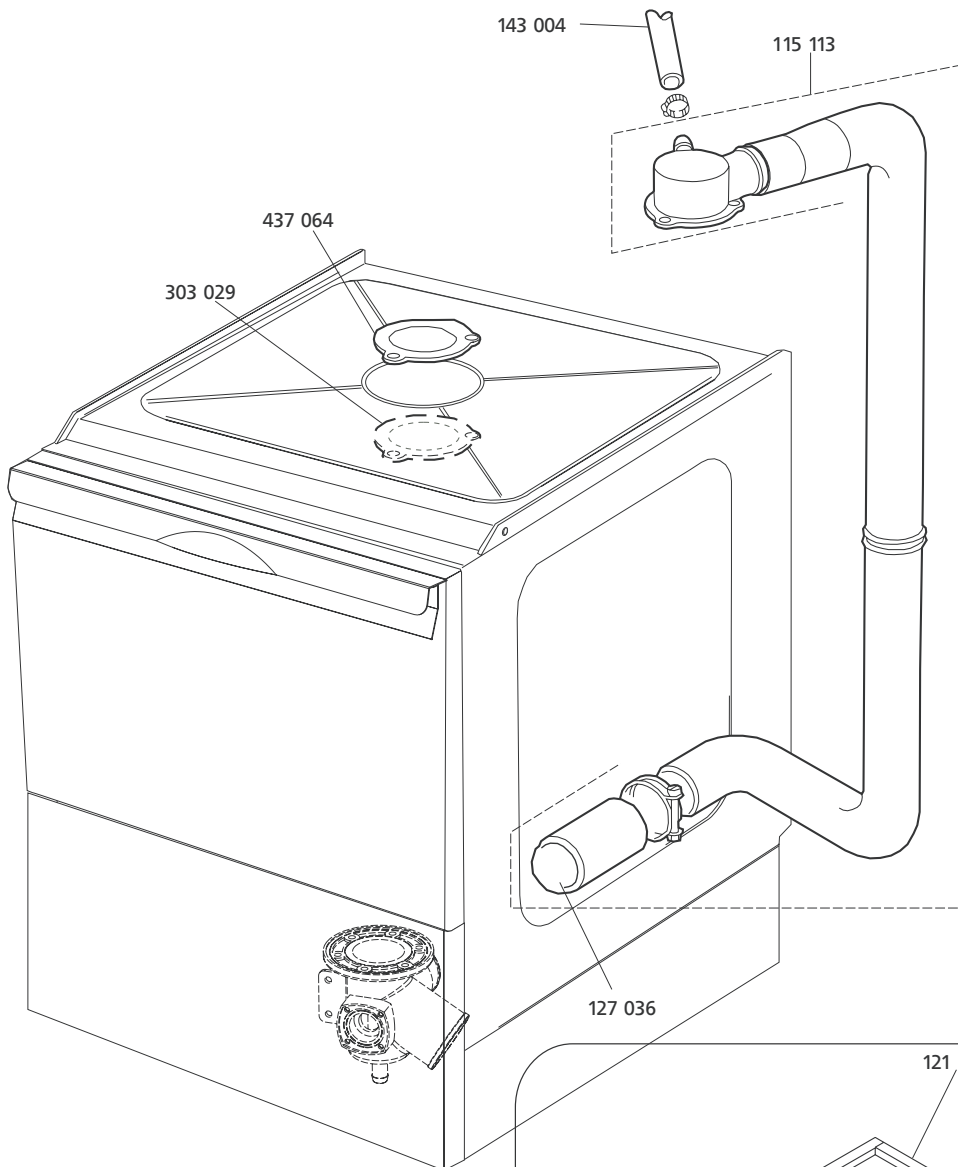

Geschirrspülmaschine ecomaxTM 500

ECOMAX 500

OPTIONAL*

OPTIONAL *

OPTIONAL*

OPTIONAL*

B. 237

130 109 (230V- 50Hz)

T.173

130 126 (230V- 50Hz)

T.175

Potentiert