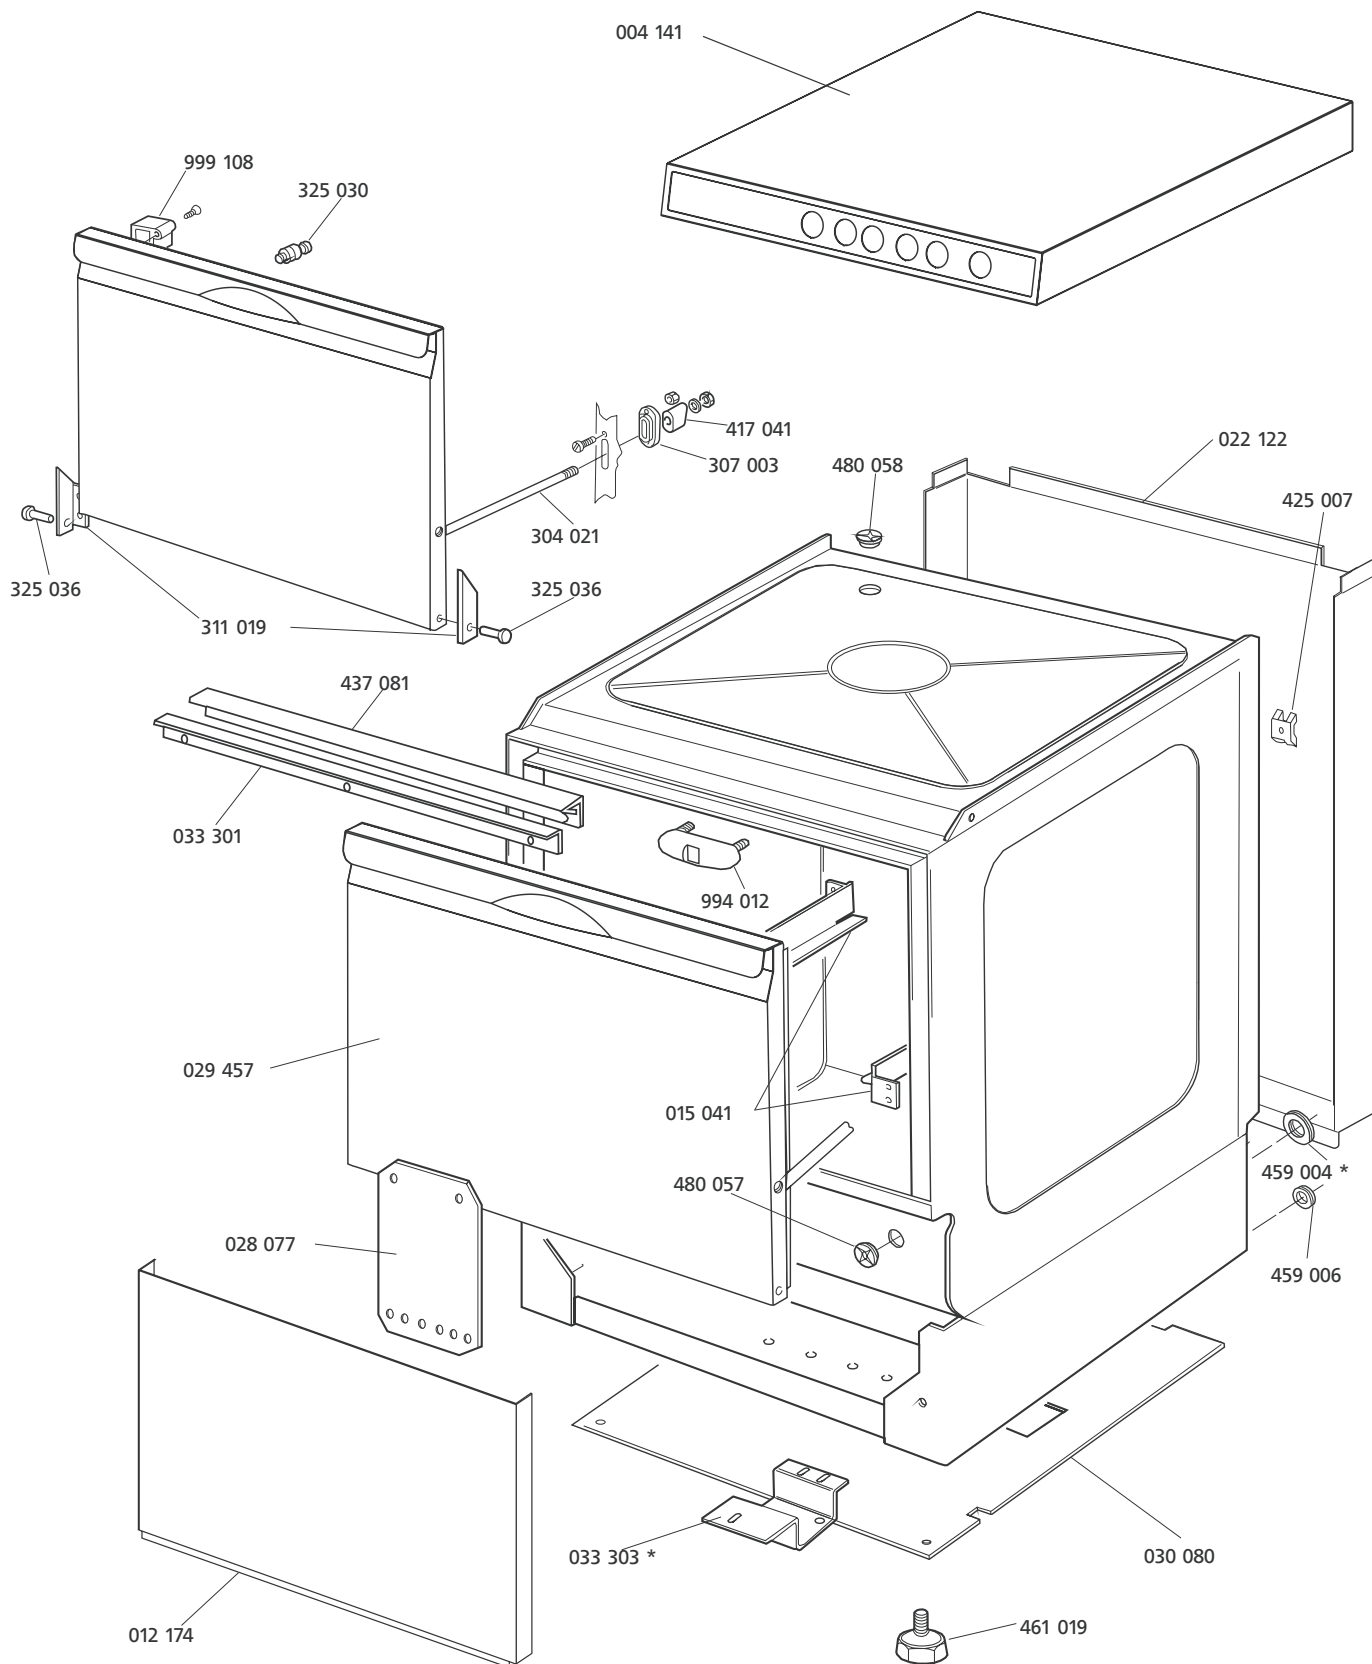

Geschirrspülmaschine ecomaxTM 500

ECOMAX 500

OPTIONAL*

OPTIONAL *

OPTIONAL*

OPTIONAL*

B. 237

130 109 (230V- 50Hz)

T.173

130 126 (230V- 50Hz)

T.175

Potentiert