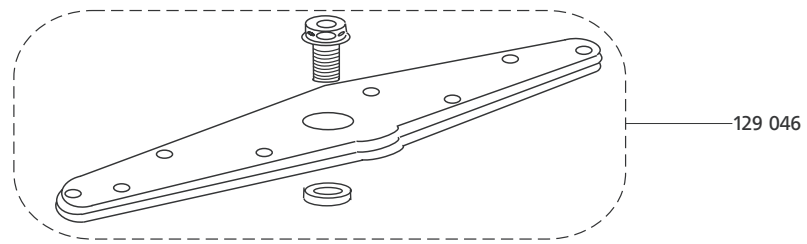

Geschirrspülmaschine ecomaxTM 500

ECOMAX 500

OPTIONAL*

OPTIONAL *

OPTIONAL*

OPTIONAL*

B. 237

130 109 (230V- 50Hz)