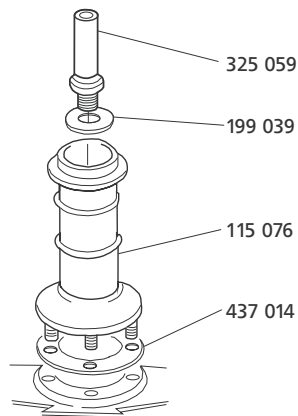

Geschirrspülmaschine ecomaxTM 500

ECOMAX 500

OPTIONAL*

OPTIONAL *

OPTIONAL*

OPTIONAL*

B. 237

130 109 (230V- 50Hz)

T.173

130 126 (230V- 50Hz)

T.175

Potentiert