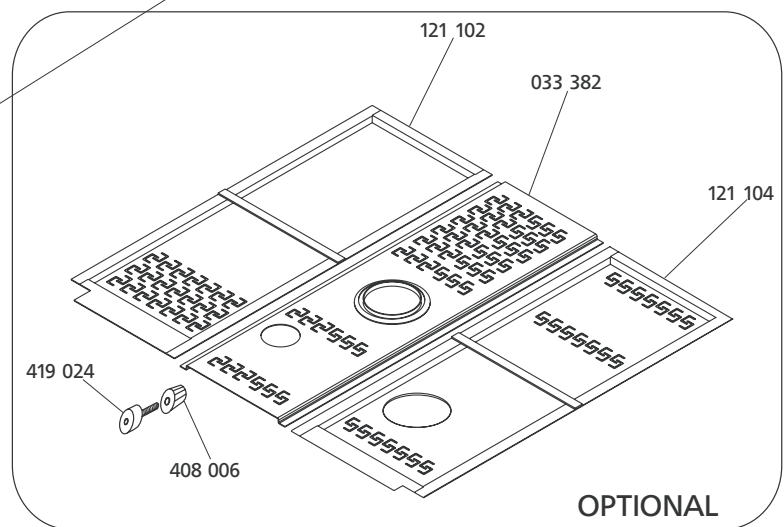

Geschirrspülmaschine ecomaxTM 500

ECOMAX 500

OPTIONAL*

OPTIONAL *

OPTIONAL*

OPTIONAL*

B. 237

130 109 (230V- 50Hz)