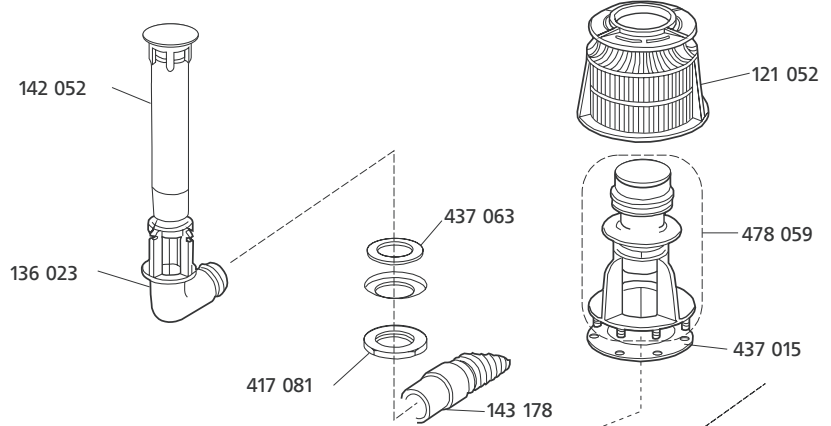

Geschirrspülmaschine ecomaxTM 500

ECOMAX 500

OPTIONAL*

OPTIONAL *

OPTIONAL*

OPTIONAL*

B. 237

130 109 (230V- 50Hz)

T.173

130 126 (230V- 50Hz)

T.175

Potentiert