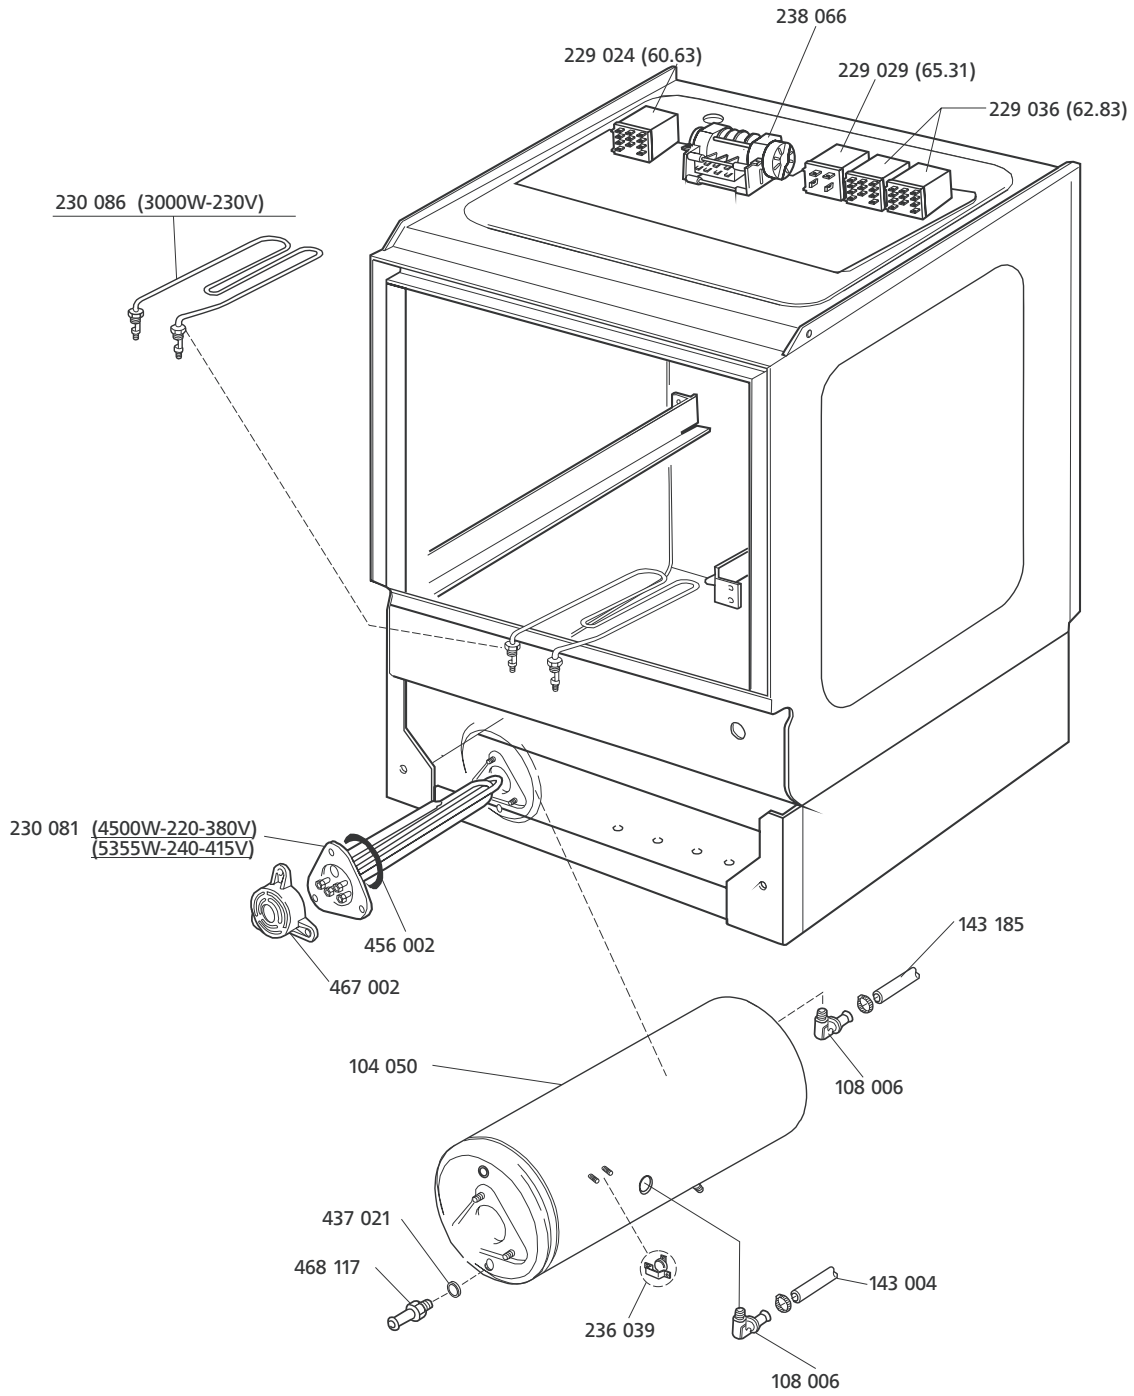

Geschirrspülmaschine ecomaxTM 500

ECOMAX 500

OPTIONAL*

OPTIONAL *

OPTIONAL*

OPTIONAL*

B. 237

130 109 (230V- 50Hz)

T.173

130 126 (230V- 50Hz)

T.175

Potentiert