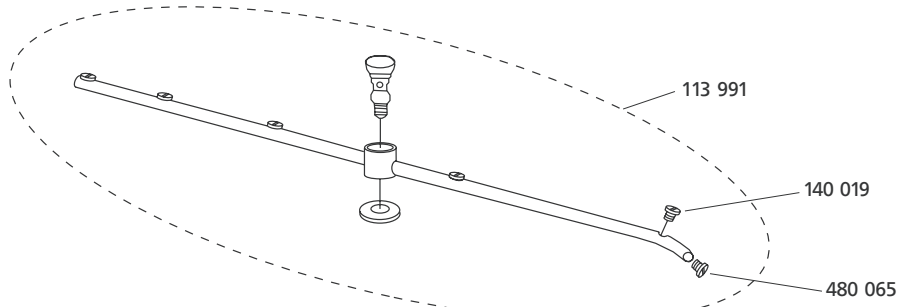

Geschirrspülmaschine ecomaxTM 500

ECOMAX 500

OPTIONAL*

OPTIONAL *

OPTIONAL*

OPTIONAL*

B. 237

130 109 (230V- 50Hz)

T.173

130 126 (230V- 50Hz)

T.175

Potentiert