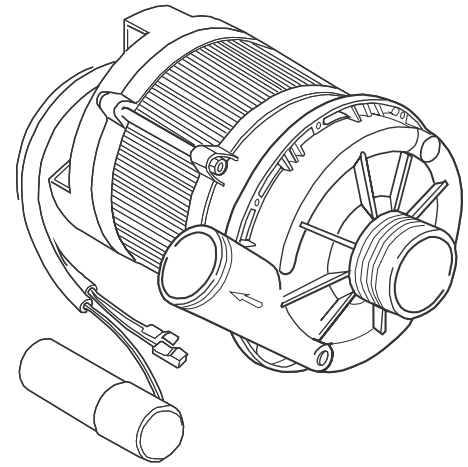

Geschirrspülmaschine ecomaxTM 500

ECOMAX 500

OPTIONAL*

OPTIONAL *

OPTIONAL*

OPTIONAL*

B. 237

130 109 (230V- 50Hz)

T.173

130 126 (230V- 50Hz)

T.175

Potentiert