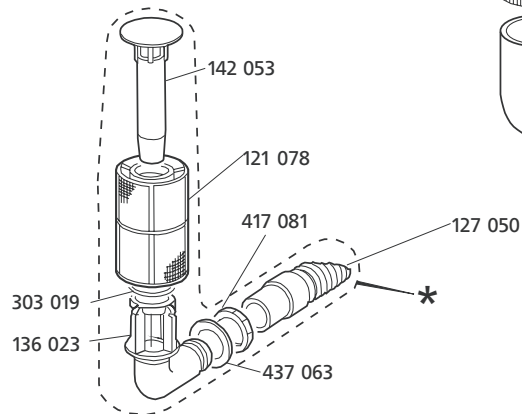

Geschirrspülmaschine ecomaxTM 500

ECOMAX 500

OPTIONAL*

OPTIONAL *

OPTIONAL*

OPTIONAL*

B. 237

130 109 (230V- 50Hz)

T.173

130 126 (230V- 50Hz)

T.175

Potentiert