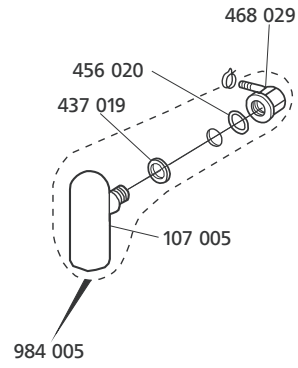

Geschirrspülmaschine ecomaxTM 500

ECOMAX 500

OPTIONAL*

OPTIONAL *

OPTIONAL*

OPTIONAL*

B. 237

130 109 (230V- 50Hz)

T.173

130 126 (230V- 50Hz)

T.175

Potentiert