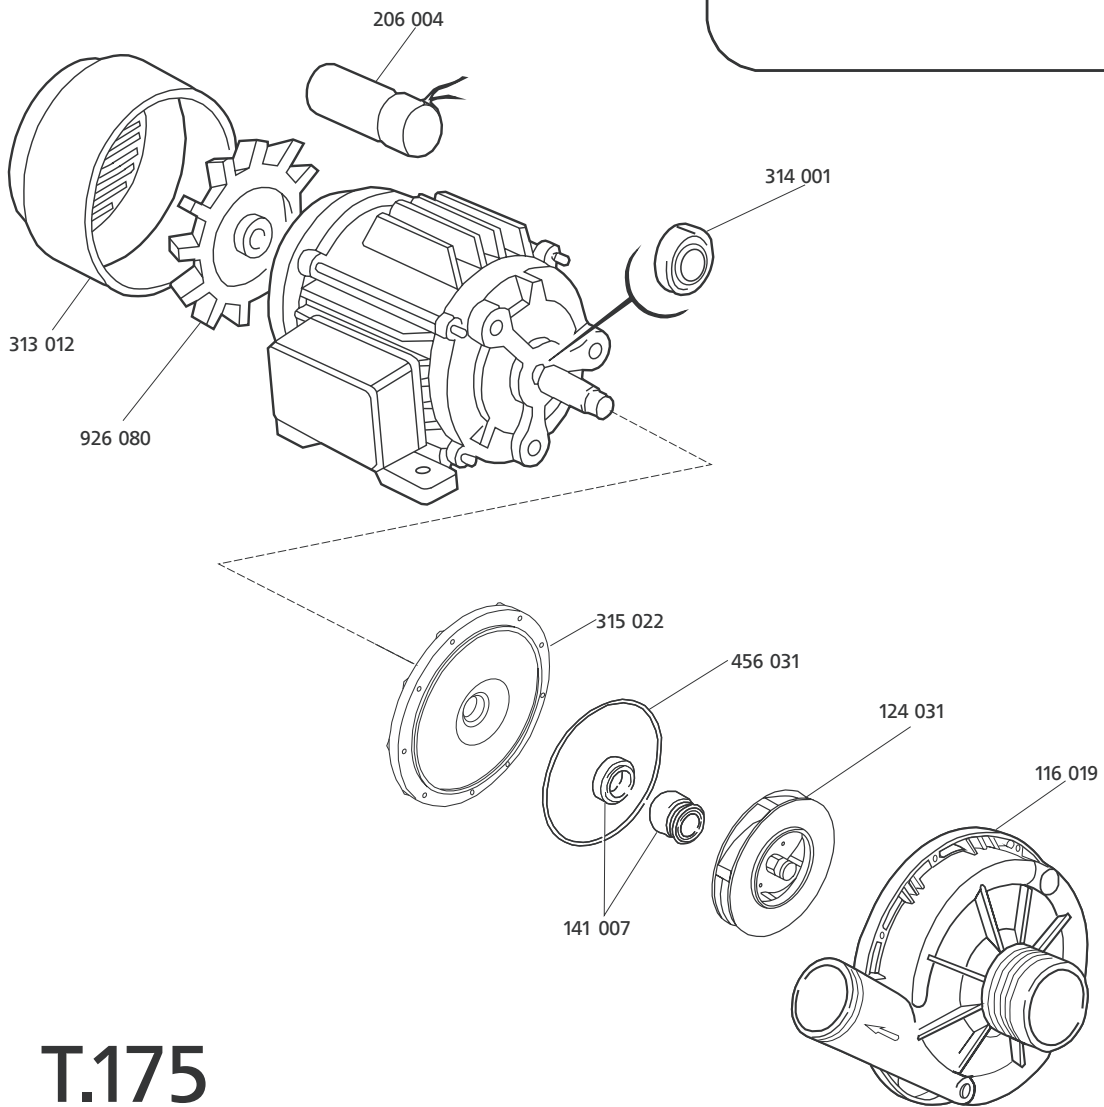

Geschirrspülmaschine ecomaxTM 500

ECOMAX 500

OPTIONAL*

OPTIONAL *

OPTIONAL*

OPTIONAL*

B. 237

130 109 (230V- 50Hz)

T.173

130 126 (230V- 50Hz)

T.175

Potentiert