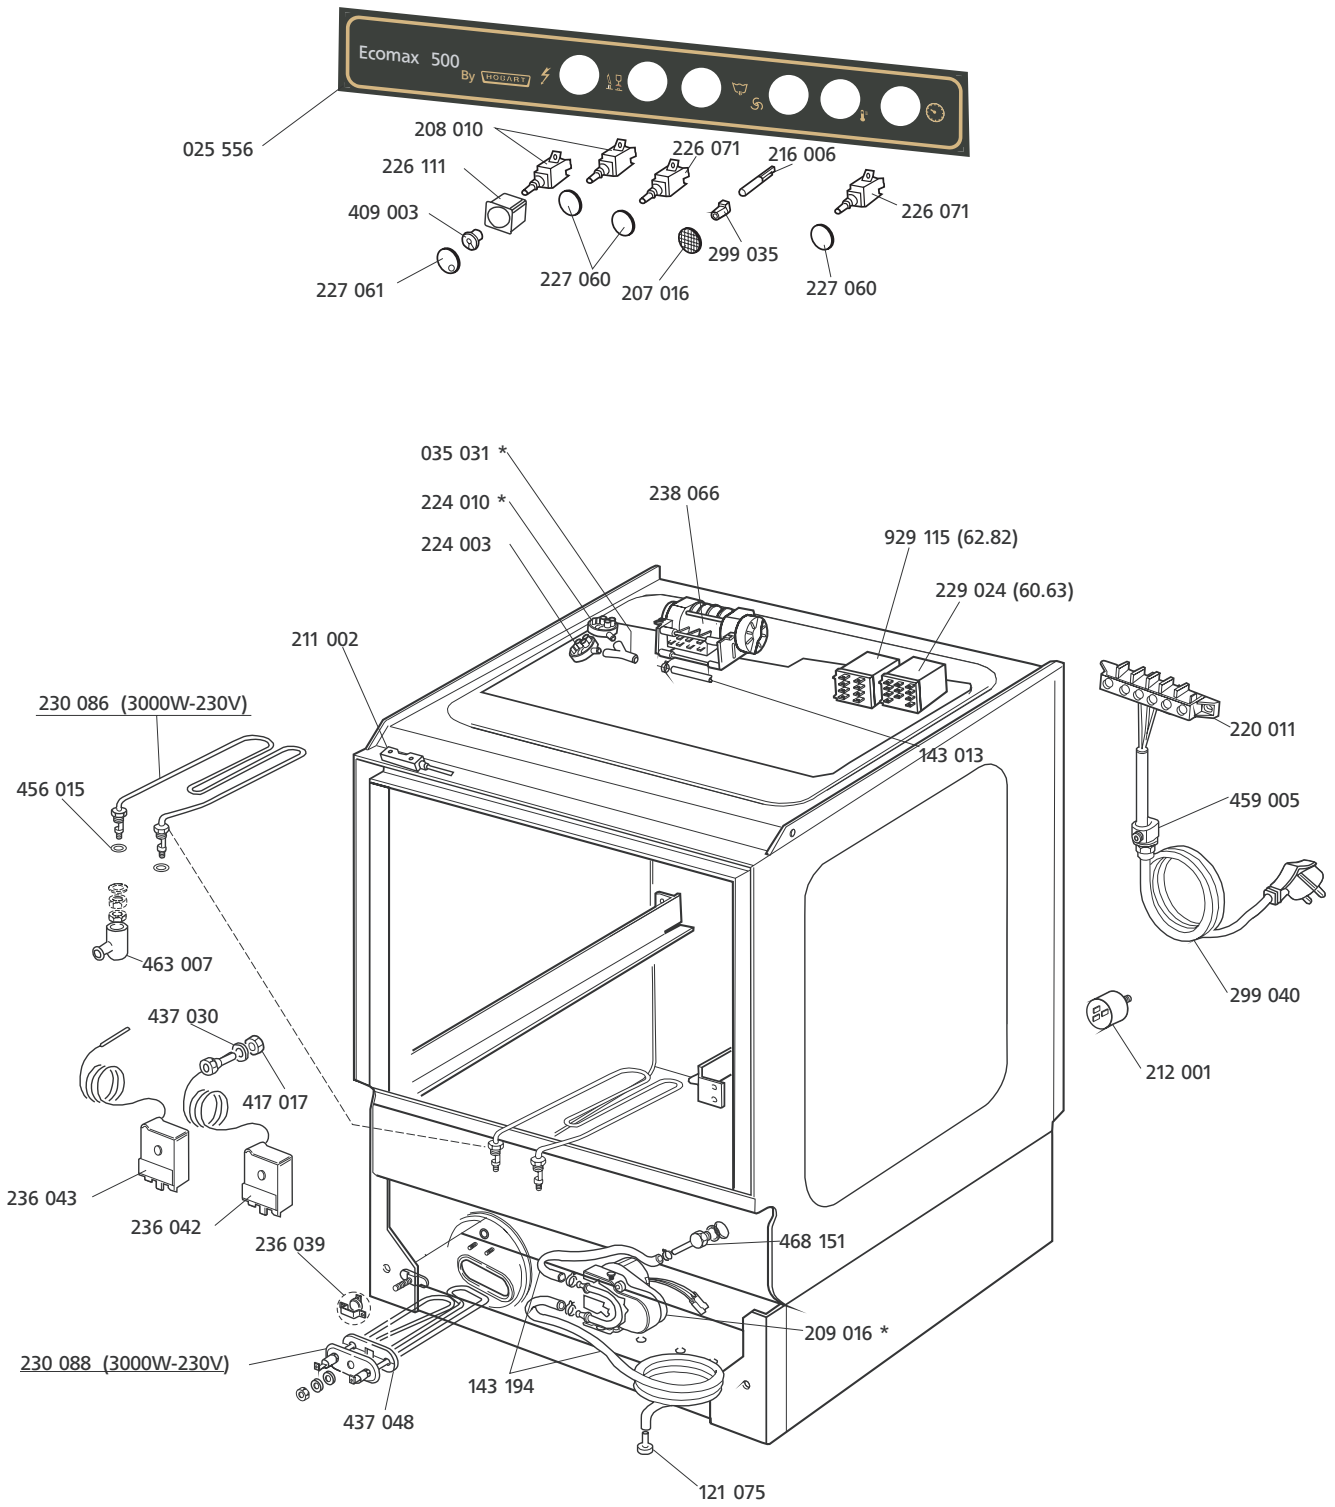

Geschirrspülmaschine ecomaxTM 500

ECOMAX 500

OPTIONAL*

OPTIONAL *

OPTIONAL*

OPTIONAL*

B. 237

130 109 (230V- 50Hz)

T.173

130 126 (230V- 50Hz)

T.175

Potentiert