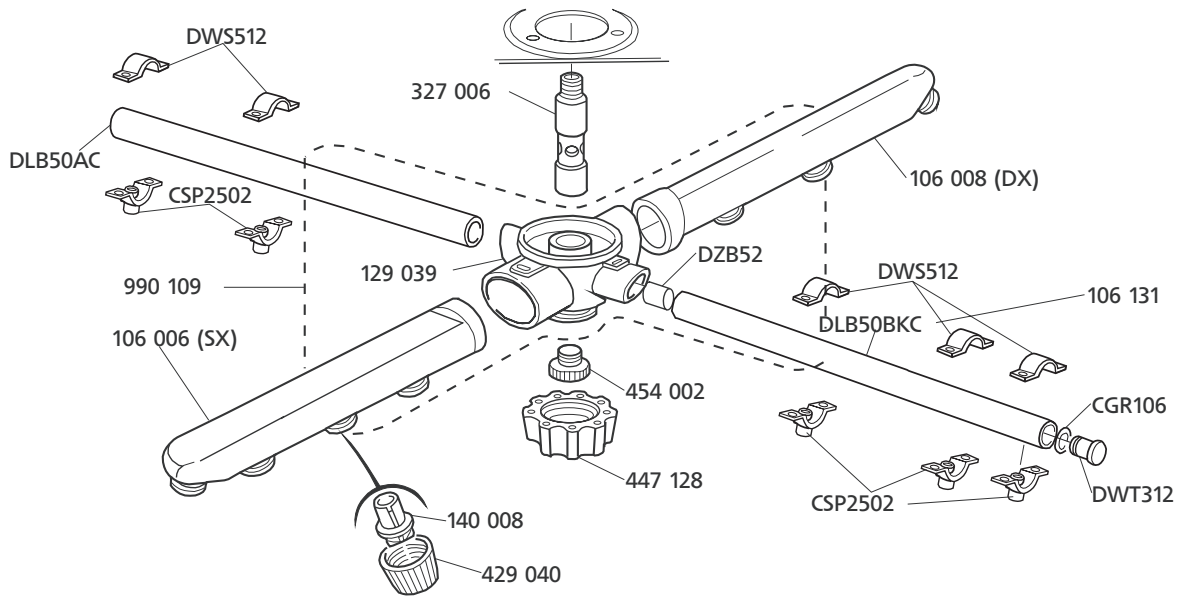

Geschirrspülmaschine ecomaxTM 500

ECOMAX 500

OPTIONAL*

OPTIONAL *

OPTIONAL*

OPTIONAL*

B. 237

130 109 (230V- 50Hz)

T.173

130 126 (230V- 50Hz)

T.175

Potentiert