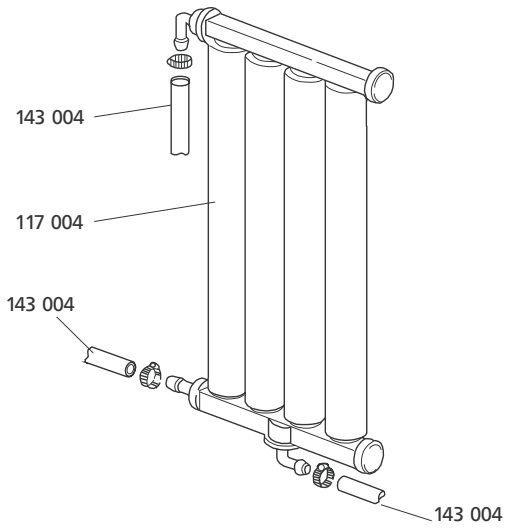

Geschirrspülmaschine ecomaxTM 500

ECOMAX 500

OPTIONAL*

OPTIONAL *

OPTIONAL*

OPTIONAL*

B. 237

130 109 (230V- 50Hz)

T.173

130 126 (230V- 50Hz)

T.175

Potentiert