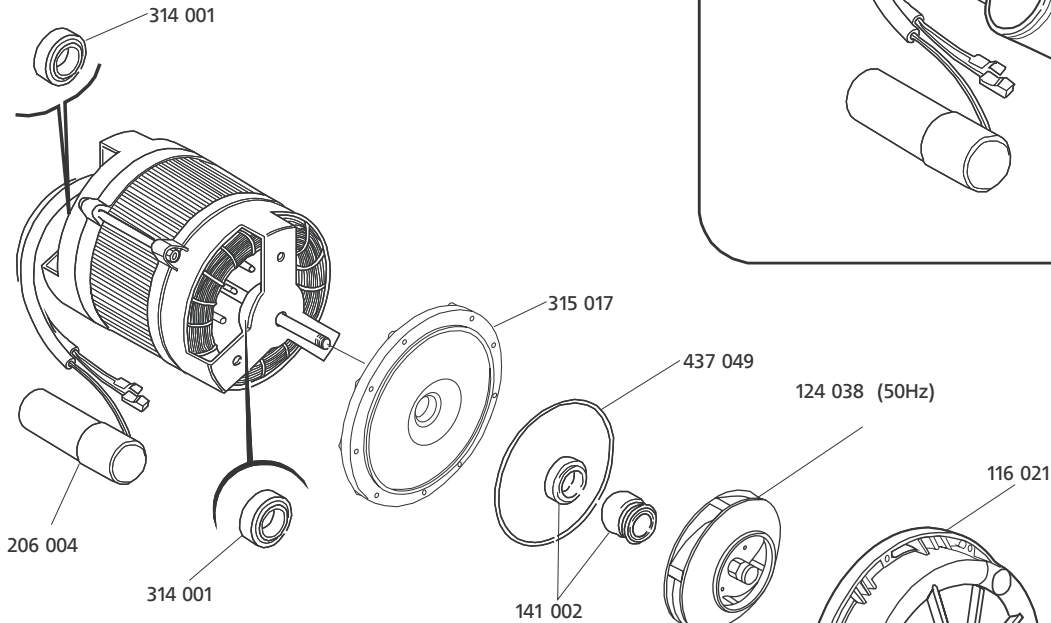

Geschirrspülmaschine ecomaxTM 500

ECOMAX 500

OPTIONAL*

OPTIONAL *

OPTIONAL*

OPTIONAL*

B. 237

130 109 (230V- 50Hz)

T.173

130 126 (230V- 50Hz)

T.175

Potentiert