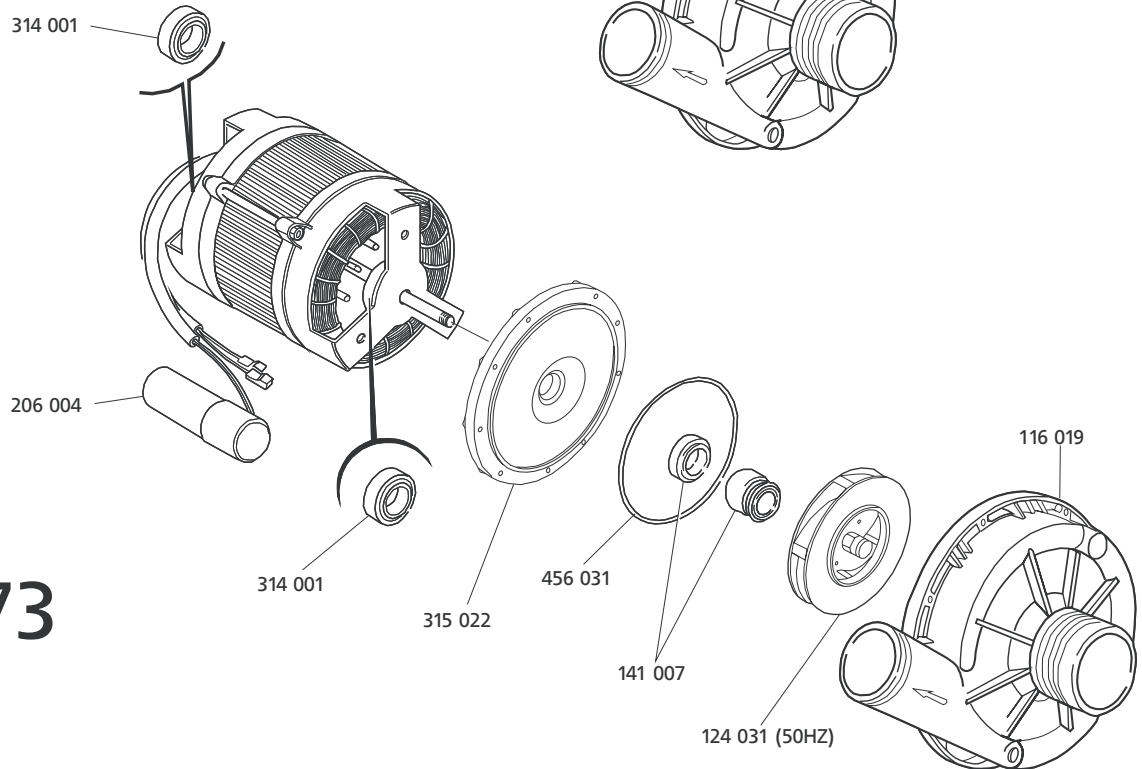

Geschirrspülmaschine ecomaxTM 500

ECOMAX 500

OPTIONAL*

OPTIONAL *

OPTIONAL*

OPTIONAL*

B. 237

130 109 (230V- 50Hz)

T.173

130 126 (230V- 50Hz)

T.175

Potentiert