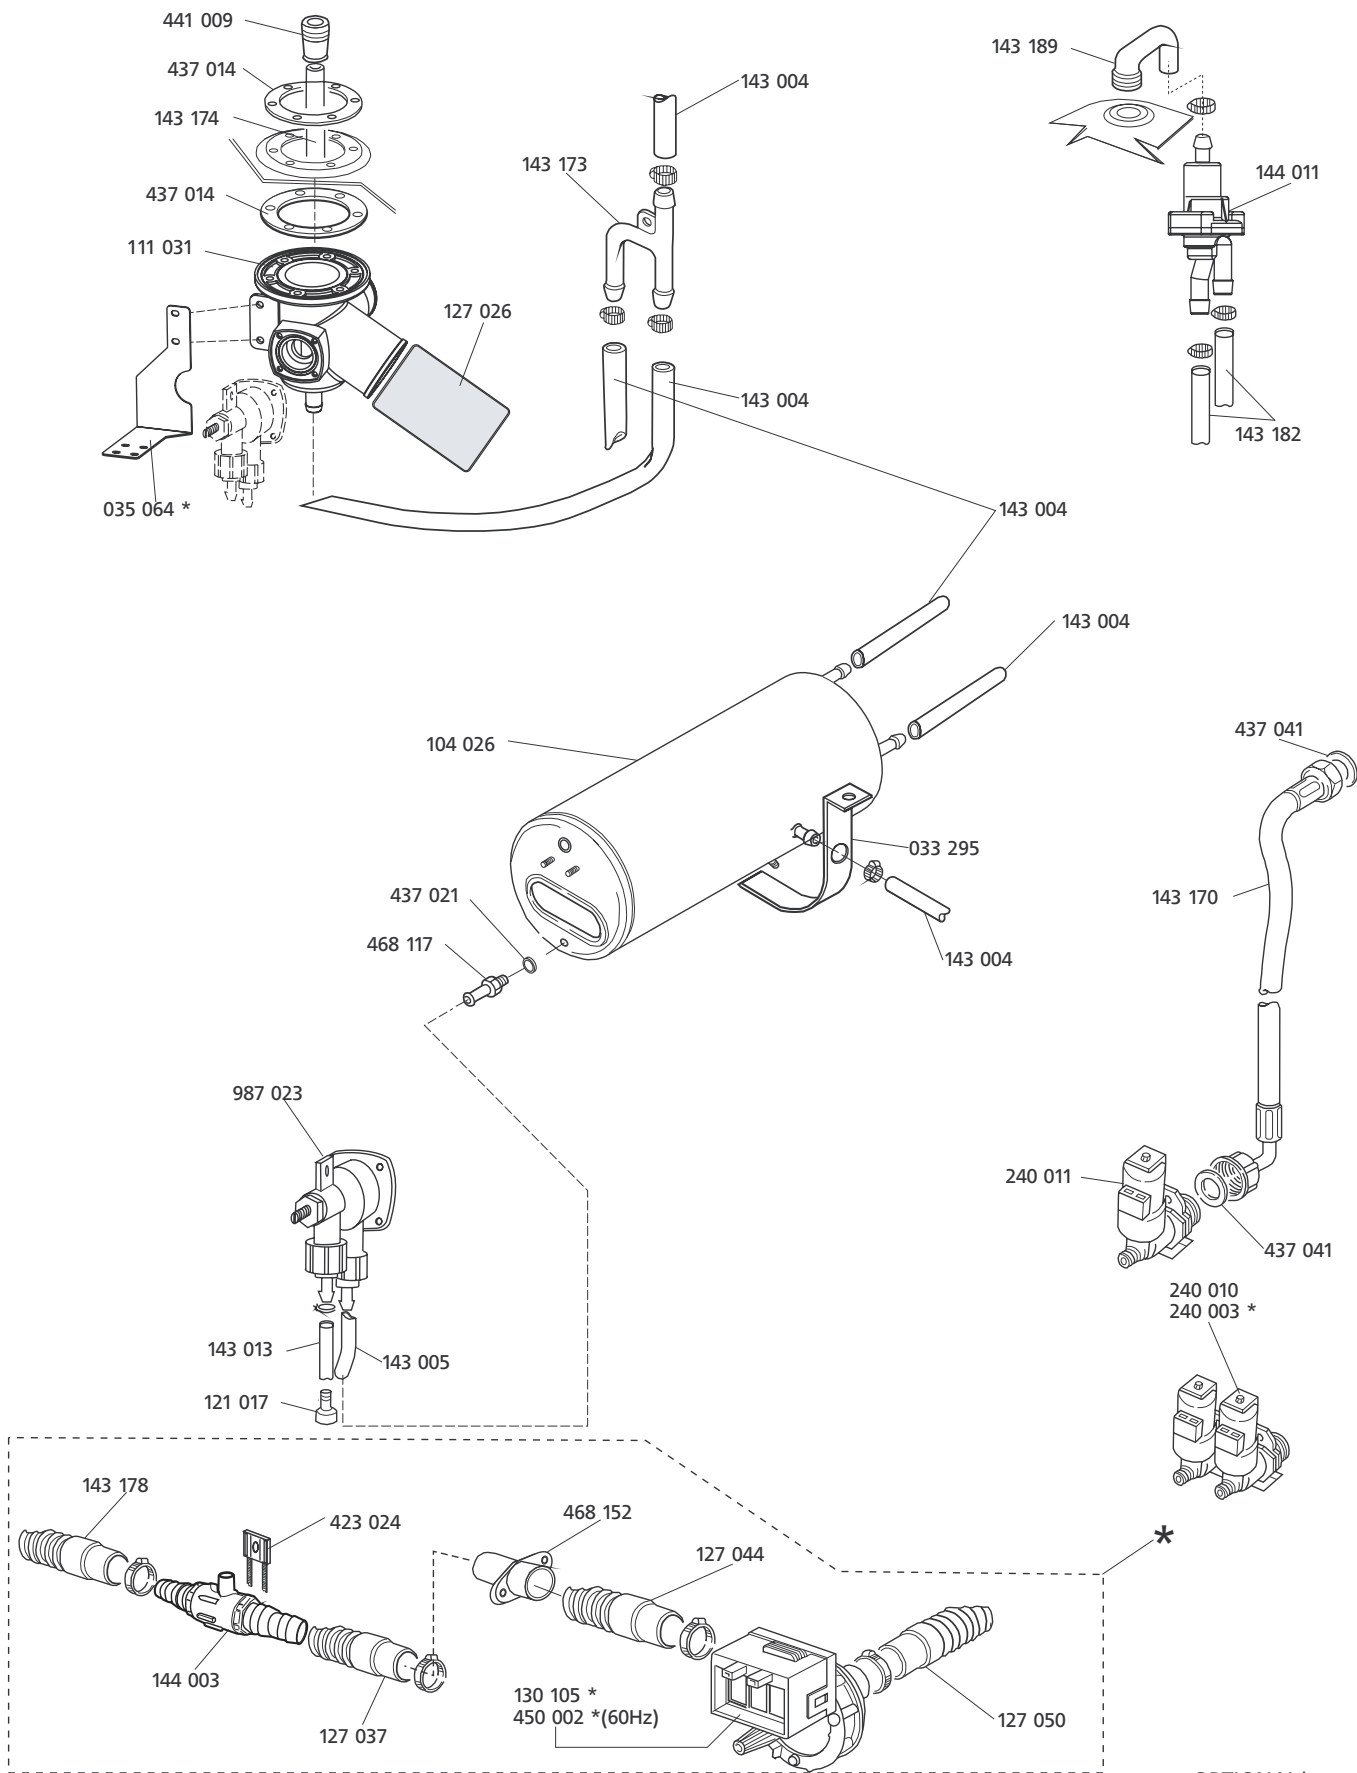

Geschirrspülmaschine ecomaxTM 500

ECOMAX 500

OPTIONAL*

OPTIONAL *

OPTIONAL*

OPTIONAL*

B. 237

130 109 (230V- 50Hz)

T.173

130 126 (230V- 50Hz)

T.175

Potentiert